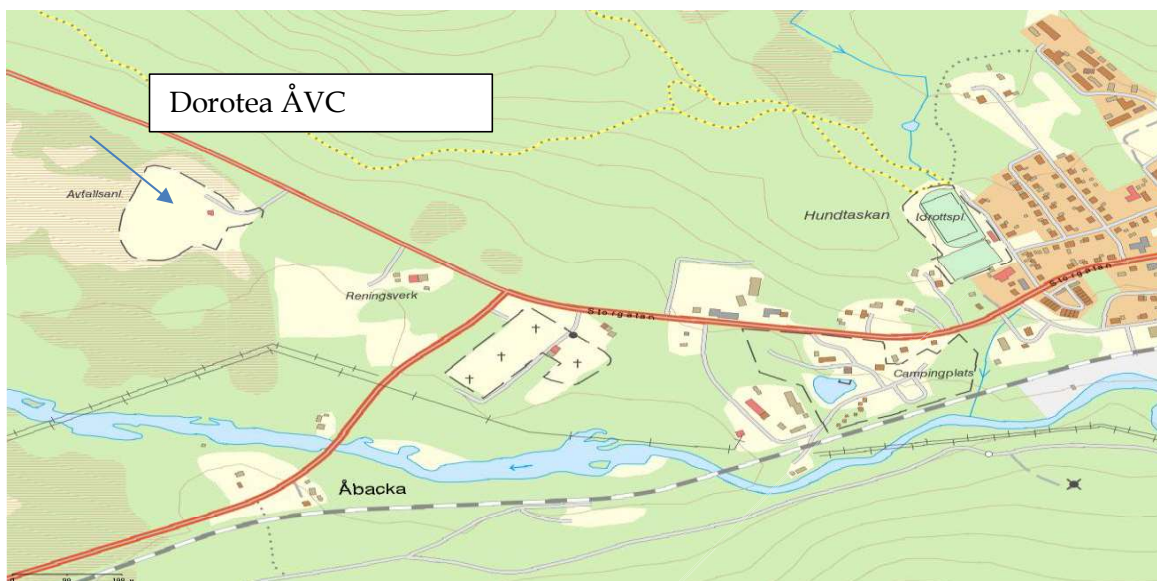

## Bilaga 2 – Återvinningscentraler (ÅVC), Återvinningsstationer (ÅVS)

### Återvinningscentraler, Miljöbod

I kommunen finns två stycken ÅVC; Borgafjäll och Dorotea tätort, se karta nedan. Som beskrivits i föreskrifterna är miljöbodarna placerade på Återvinningscentralerna.

### ÅVC och Miljöbod, Dorotea tätort

Figur 1

### Borgafjäll Återvinningscentral